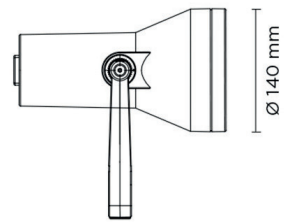

Lampy LED wysokiej mocy:

8W: 5 CREE XP-G3; 4000K: 10° - 750lm.

12W: 8 CREE XP-G3; 4000K: 10° - 1200lm.

22W: 15 CREE XP-G2; 4000K: 10° - 2250lm.

Zasięg świecenia - 8W / 12W / 22W: 100m / 150m / 200m.

Waga: 3 kg / 4 kg / 5,5 kg.

Wyposażenie:

Dławik kablowy z podwójnego niklowanego mosiądzu PG11.

W zestawie 1m przewód zasilający z neoprenu.

Stopień ochrony IP65 IK09.

W zestawie do montażu na parapecie, ościeżnicy, czy ścianie posterunku, czy nastawni zestaw szperacza jest wyposażony w kabel (długość do ustalenia), szczelną skrzynkę z pakietowym włącznikiem oraz uchwyt montażowy reflektora.

Biuro Techniczno-Handlowe
TECHNO LIGHT

SZPERACZ LED - MEDIUM / MAXI / MEGA

Ø 140 mm

Ø 140 mm

242 mm

Szperacz LED MEDIUM / 8W

Ø 198 mm

Ø 198 mm

277 mm

Szperacz LED MAXI / 12W

Ø 248 mm

Ø 248 mm

369 mm

Szperacz LED MEGA / 22W

Dalsze informacje i szczegóły:

Biuro Techniczno-Handlowe
TECHNO LIGHT