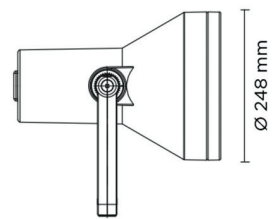

Wyposażenie:

Dławik kablowy z podwójnego niklowanego mosiądzu PG11.

W zestawie 1m przewód zasilający z neoprenu.

Stopień ochrony IP65 IK09.

W zestawie do montażu na parapecie, ościeżnicy, czy ścianie posterunku, czy nastawni zestaw szperacza jest wyposażony w kabel (długość do ustalenia), szczelną skrzynkę z pakietowym włącznikiem oraz uchwyt montażowy reflektora.

Biuro Techniczno-Handlowe
TECHNO LIGHT

SZPERACZ LED - MEDIUM / MAXI / MEGA

Ø 140 mm

Ø 140 mm

242 mm

Szperacz LED MEDIUM / 8W

Ø 198 mm

Ø 198 mm

277 mm

Szperacz LED MAXI / 12W

Ø 248 mm

Ø 248 mm

369 mm

Szperacz LED MEGA / 22W

Dalsze informacje i szczegóły:

Biuro Techniczno-Handlowe
TECHNO LIGHT