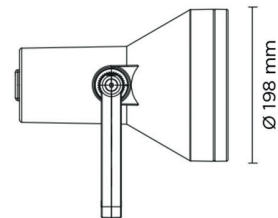

Wyposażenie:

Dławik kablowy z podwójnego niklowanego mosiądzu PG11.

W zestawie 1m przewód zasilający z neoprenu.

Stopień ochrony IP65 IK09.

W zestawie do montażu na parapecie, ościeżnicy, czy ścianie posterunku, czy nastawni zestaw szperacza jest wyposażony w kabel (długość do ustalenia), szczelną skrzynkę z pakietowym włącznikiem oraz uchwyt montażowy reflektora.

Biuro Techniczno-Handlowe
TECHNO LIGHT

SZPERACZ LED - MEDIUM / MAXI / MEGA

Ø 140 mm

Ø 140 mm

242 mm

Szperacz LED MEDIUM / 8W

Ø 198 mm

Ø 198 mm

277 mm

Szperacz LED MAXI / 12W

Ø 248 mm

Ø 248 mm

369 mm

Szperacz LED MEGA / 22W

Dalsze informacje i szczegóły:

Biuro Techniczno-Handlowe
TECHNO LIGHT