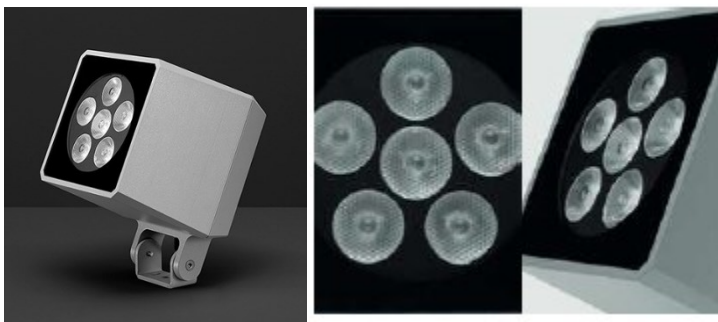

Qubo Maxi COB

Projektor do montażu na zewnątrz na elewacji / słupie / ścianie / w ogrodzie.

Posiada uchwyt mocujący w kształcie litery U umożliwiającym regulację w zakresie 90°/40°.

Podstawa i głowica z fosforowana i chromowana a także powlekana proszkowo poliestrem odlew aluminium bez zawartości miedzi. Klosz szklany hartowany, odporny na wstrząsy termiczne i statyczne, formowana silikonowa uszczelka i śruby ze stali nierdzewnej. Wbudowany zasilacz LED 220-240V 50-60Hz,

Dla oprawy 42W: CREE „CXB 2540 LED”. Waga 4,50kg, IP66, IK 10. 5 lat gwarancji.

Dla mocy 42W: 1 X COB CREE „CXB 2540” LED.

3000K; 14°-4950lm, 35°-4752lm, 55°-4560lm.

4000K: 14°-5265lm, 35°-5000lm, 55°-4770lm.

W zestawie 1m kabel zasilający .

Opcje

Filtr plaster miodu

Pas do montażu na drzewo

Dalsze szczegóły i ewentualne pytania :
Biuro Techniczno-Handlowe TECHNOLIGHT
ul. Czarnieckiego 32 - 42-218 Częstochowa
e-mail: biuro@technolight.pl - tel. 34 / 367 16 75